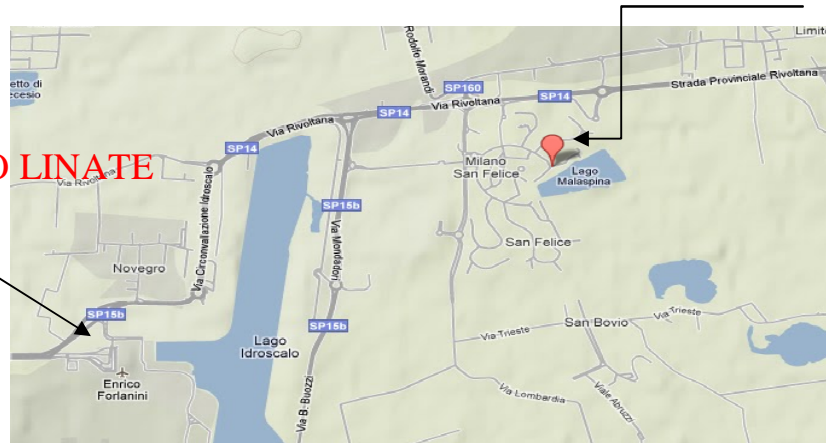

Dove si trova la località del meeting

Il meeting si terrà Domenica 27 maggio 2012 dalle ore 9:00 fino alle 13:30 circa, dalle 13:30 vi sarà il pranzo fino alle 17:00 che sarà in una località alle porte di Milano EST, con vista di un grazioso laghetto che si raggiunge facilmente sia in aereo che in auto o treno **San Felice Milano - Via Lago Malaspina.**

In Aereo: da Linate 4Km di taxi. RADIO TAXI : 02 8585 o 02 4040

- in aereo da **Malpensa** si consiglia di prendere il Malpensa Express (da Malpensa Aeroporto a Milano Centrale poi AIR BUS per Linate + taxi
- MALPENSA EXPRESS: <http://www.malpensaexpress.it/>
- AIRBUS: <http://www.atm-mi.it/it/AltriServizi/Trasporto/Pagine/airbus.aspx>
- In aereo da **Bergamo Orio al Serio** si consiglia di prendere il servizio di BUS che parte dall'aeroporto di Bergamo - Orio al Serio e arriva in un attimo alla **Stazione Centrale di Milano** (http://www.terravision.eu/italiano/milan_bergamo.html) poi AIR BUS per Linate + taxi.
- RADIO TAXI : 02 8585 o 02 4040

In Auto: uscita tangenziale EST-> Linate Viale Forlanini 6Km.

In Treno: Milano stazione centrale più metropolitana linea 2 fino a Cernusco + taxi.

Per venire al 7° meeting ERA 2012 impostate sul navigatore impostare San Felice Milano - Via Lago Malaspina.

AEREOPORTO LINATE

Alberghi come potete vedere digitando in Google: **HOTEL San Felice Milano**, troviamo diverse possibili sistemazioni, siamo vicino alle porte di Milano, quindi per chi desidera visitare la metropoli massima comodità. <http://www.airhotel.it/> <http://www.hotelrivierasegrate.it> <http://www.hoteluna.it/>